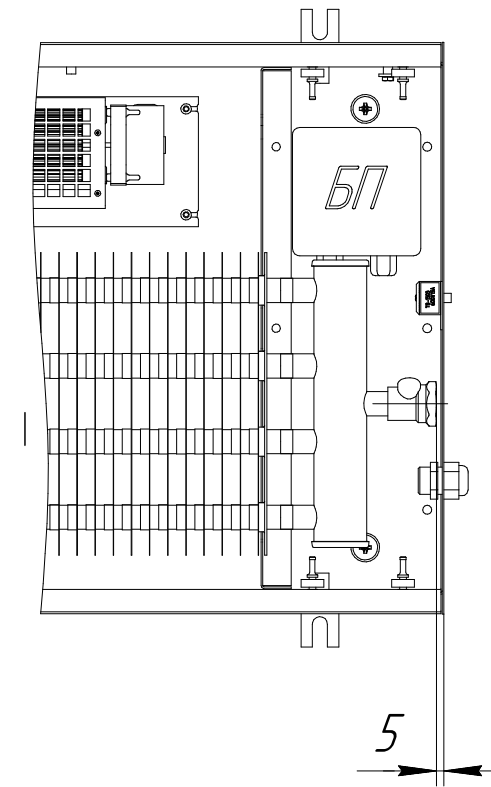

KVPV 380-140-L.00.000/24V