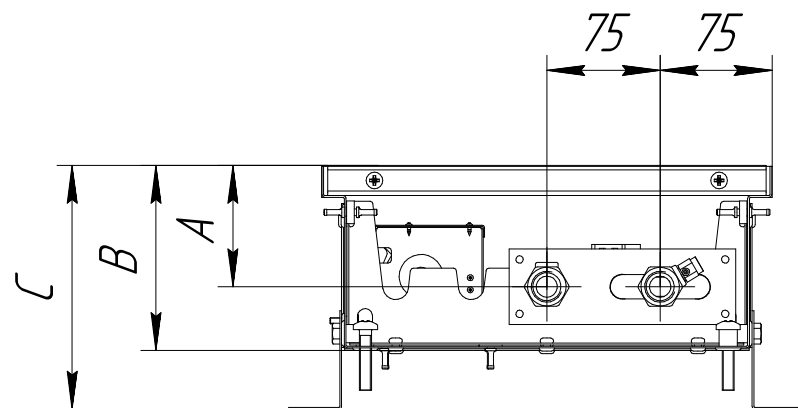

KVZV(KVPV) 300-85-L.00.000/24V
KVZV(KVPV) 300-105-L.00.000/24V
KVZV(KVPV) 300-120-L.00.000/24V