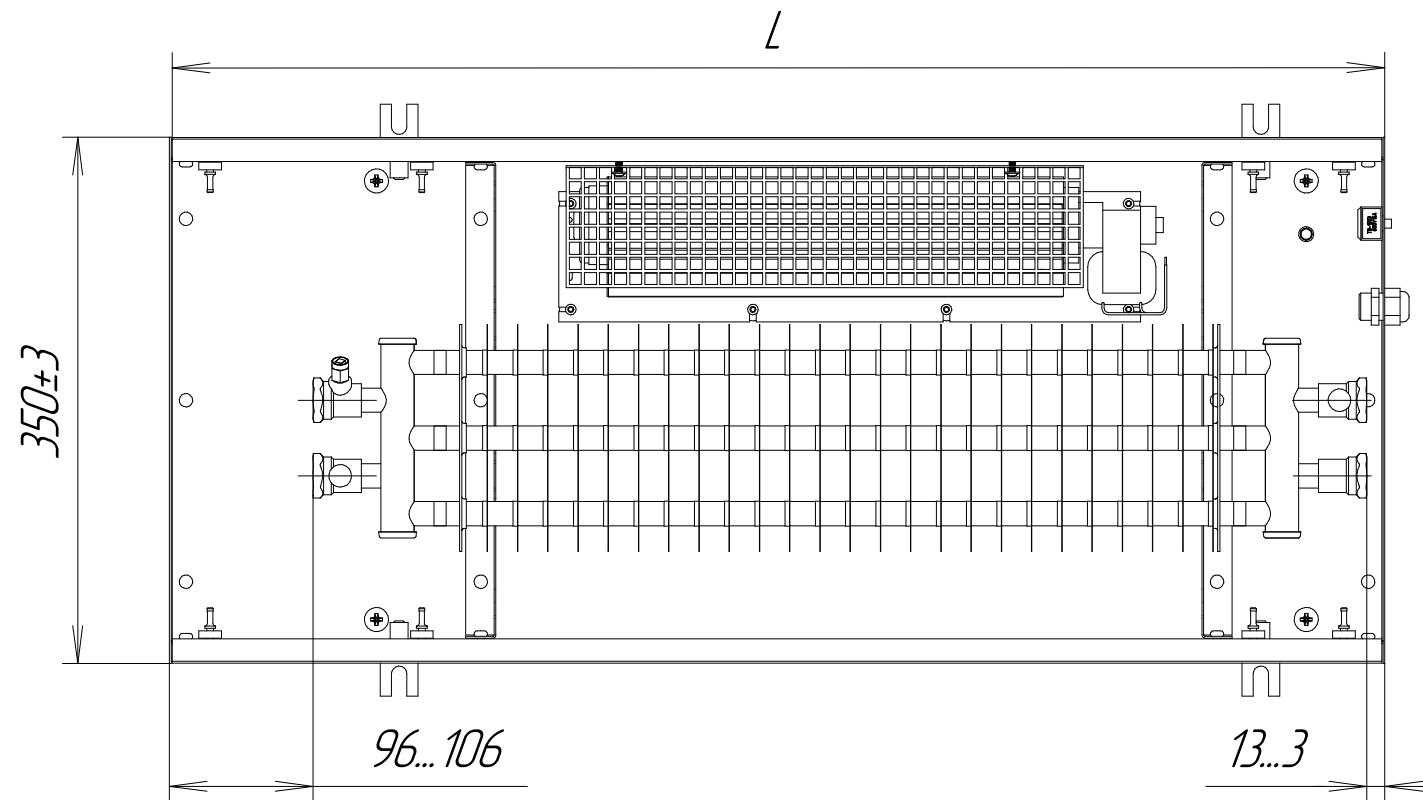

KVPV 350-140-L.00.000