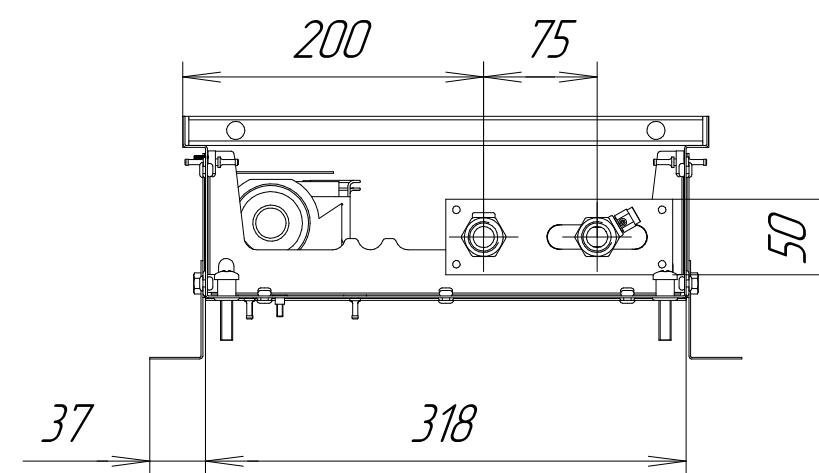

KVZV (KVPV) 350-140-L.00.000