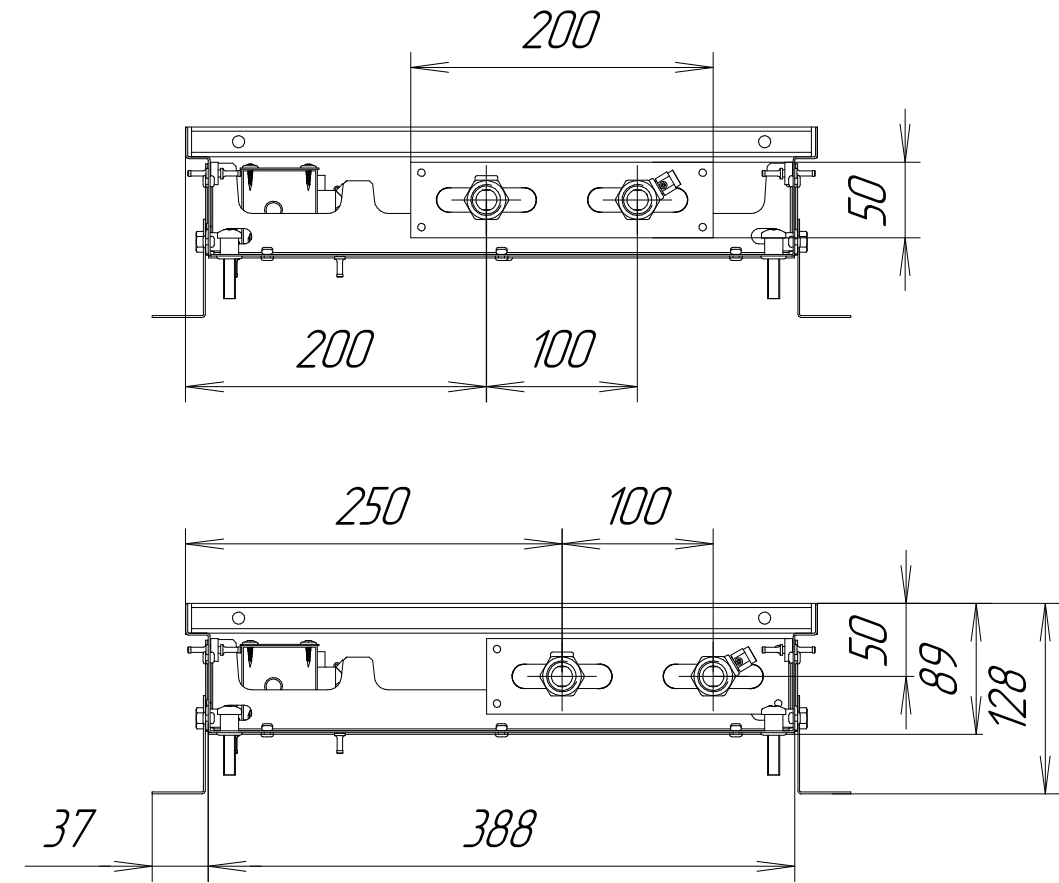

KVZV (KVPV) 420-85-L.00.000