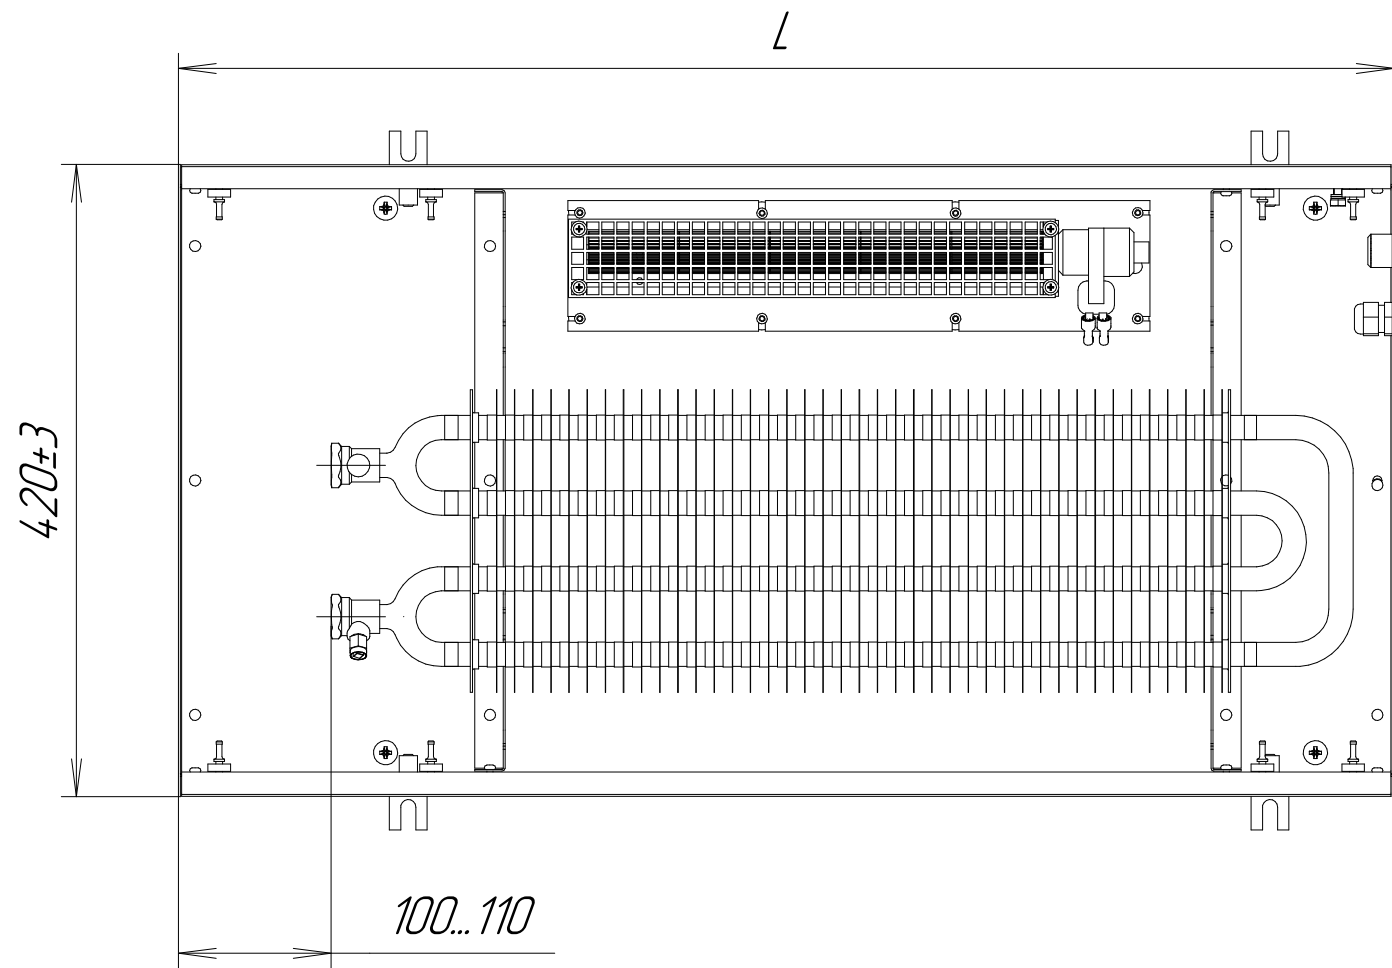

KVZV 420-85 (-105)-L.00.000