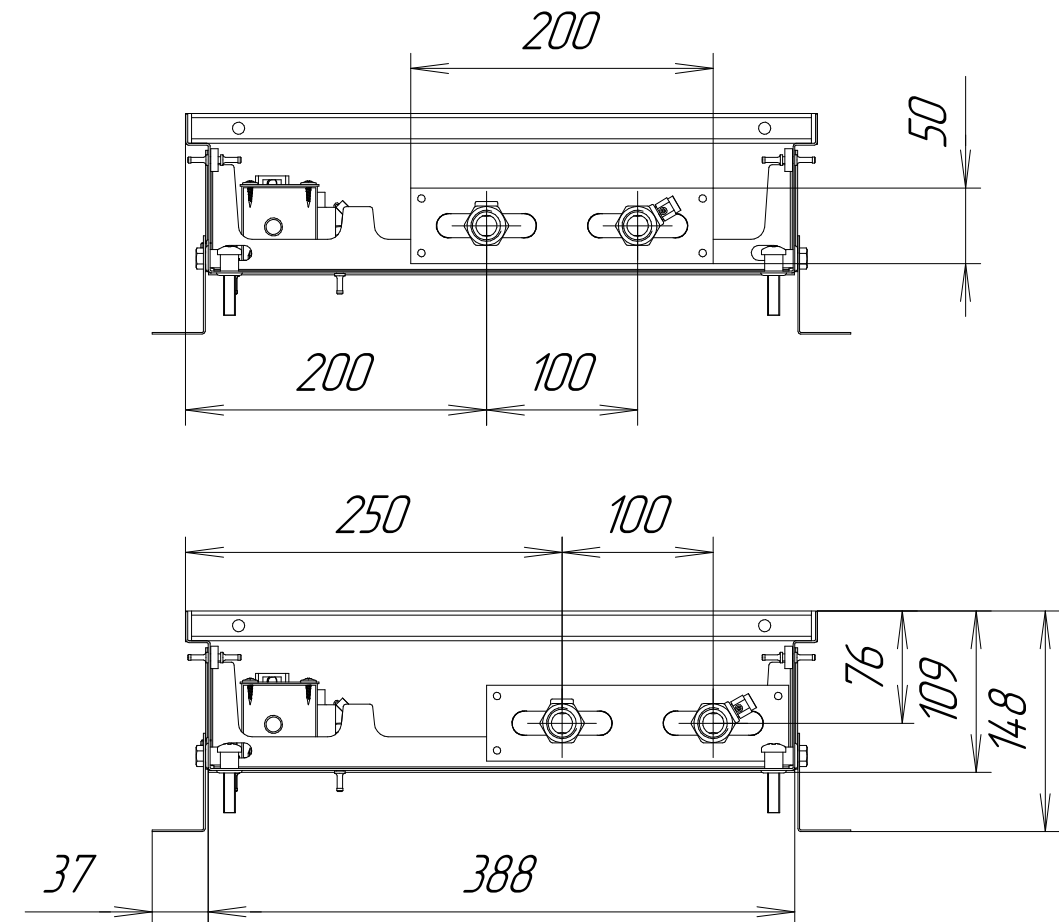

KVZV (KVPV) 420-120-L.00.000

KVZV (KVPV) 420-105-L.00.000