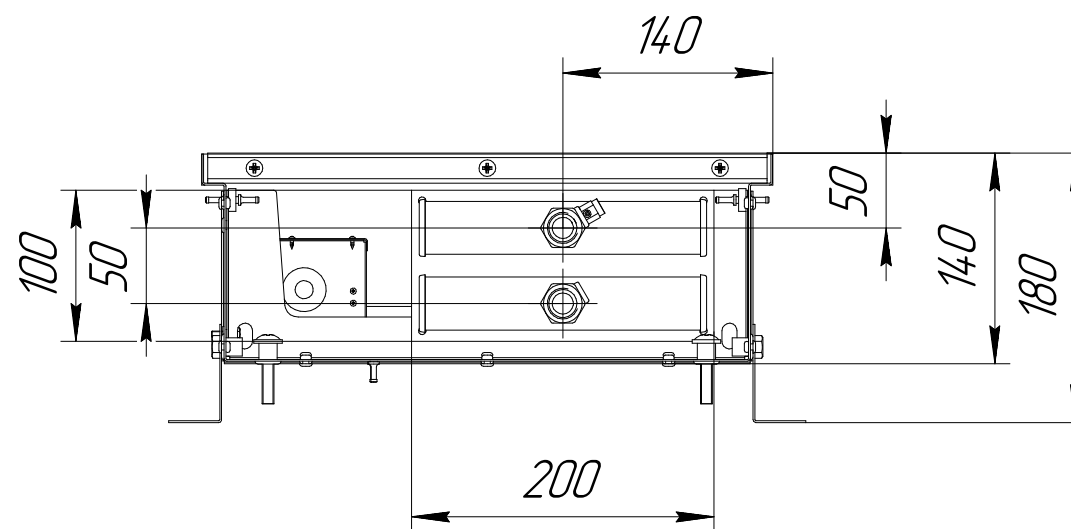

KVPV 380-140-L.00.000/24V