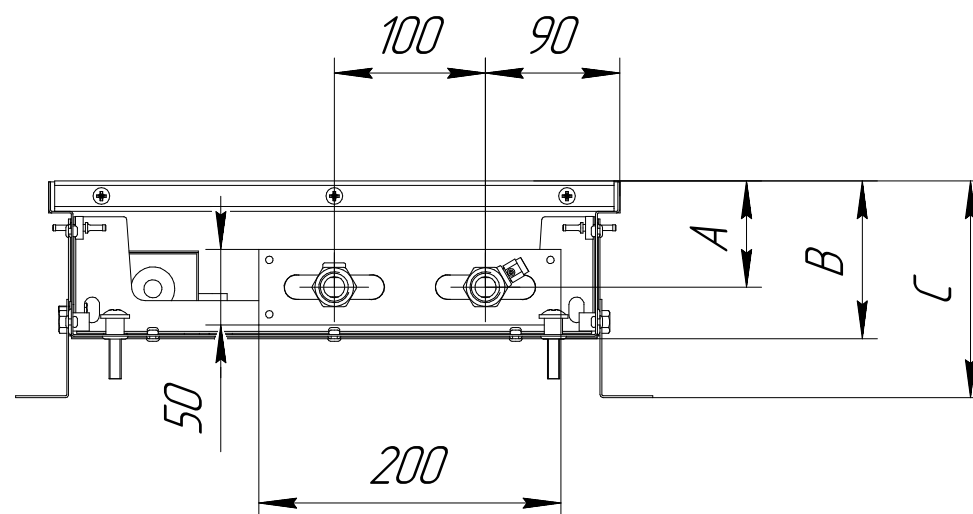

*KVPV 380-85-L.00.000/24V*  
*KVPV 380-105-L.00.000/24V*  
*KVPV 380-120-L.00.000/24V*

Конвектор KVZV (KVPV)	A, мм	B, мм	C, мм
<i>380-85-L.00.000</i>	50	85	124
<i>380-105-L.00.000</i>	70	105	145
<i>380-120-L.00.000</i>	76	120	160