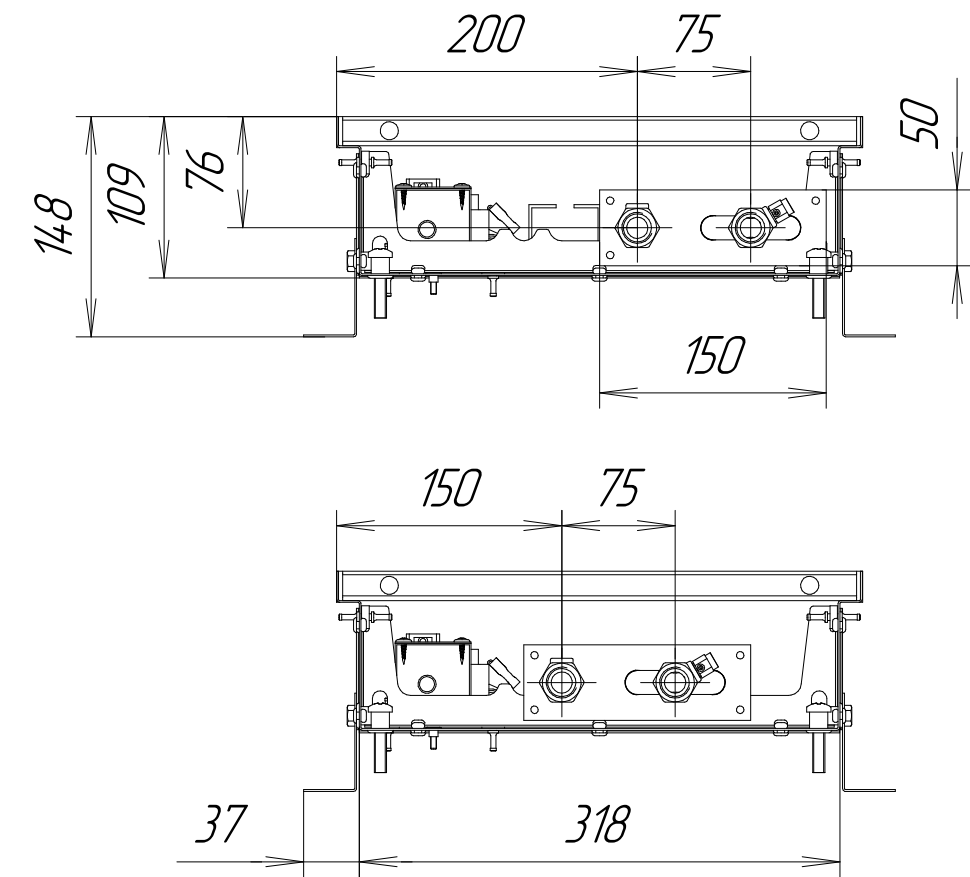

KVZV (KVPV) 350-120-L.00.000

KVZV (KVPV) 350-105-L.00.000