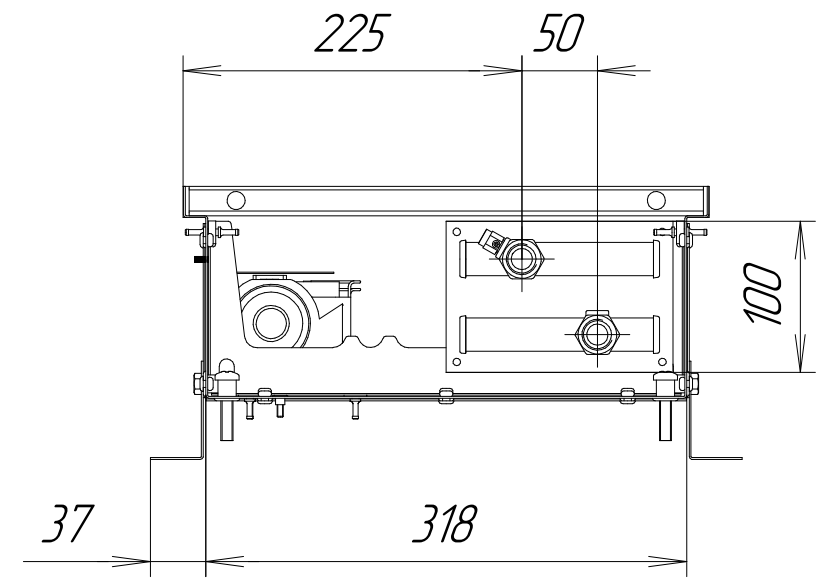

KVPV 350-140-L.00.000